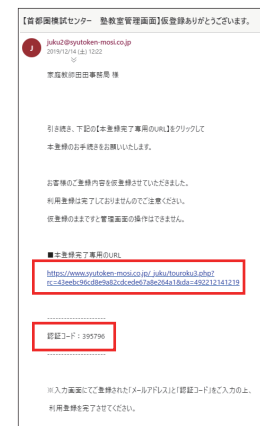

塾マイページ登録について

2020年度より首都圏模試にご参加いただく場合、塾マイページの開設が必須になります。ログインにはIDとパスワードが必要です。書類は大切に保管してください。

※スマホ、タブレットでもご登録頂けます。

イメージ図

本登録

1 「塾専用」 をクリック

2 「塾ID」「パスワード」 でログイン

3 「本登録処理へ進む」 をクリック

4 「ID」「パスワード」「メールアドレス」を入力して「仮登録する」をクリック

5 仮登録完了。登録のメールアドレスに自動返信メールが届く。

6 メール本文にある『認証コード』を控え URL をクリック

7 「メールアドレス」「認証コード」を入力して「本登録する」をクリック

8 本登録完了