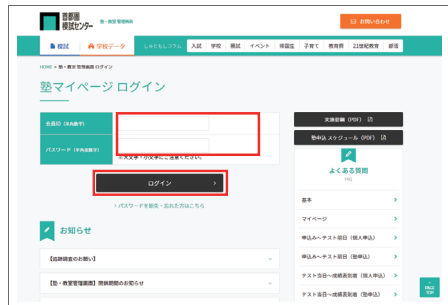

塾マイページ登録について

2020年度より首都圏模試にご参加いただく場合、塾マイページの開設が必須になります。ログインにはIDとパスワードが必要です。書類は大切に保管してください。

※スマホ、タブレットでもご登録頂けます。

イメージ図

本登録

1 「塾専用」 をクリック

2 「塾ID」「パスワード」 でログイン

3 「本登録処理へ進む」 をクリック

4 「ID」「パスワード」「メールアドレス」を入力して「仮登録する」をクリック

5 仮登録完了。登録のメールアドレスに自動返信メールが届く。

6 メール本文にある『認証コード』を控え URL をクリック

7 「メールアドレス」「認証コード」を入力して「本登録する」をクリック

8 本登録完了