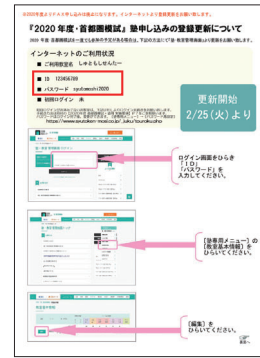

塾マイページ登録について

2020年度より首都圏模試にご参加いただく場合、塾マイページの開設が必須になります。ログインにはIDとパスワードが必要です。書類は大切に保管してください。

※スマホ、タブレットでもご登録頂けます。

イメージ図

本登録

1 「塾専用」 をクリック

2 「塾ID」「パスワード」 でログイン

3 「本登録処理へ進む」 をクリック

4 「ID」「パスワード」「メールアドレス」を入力して「仮登録する」をクリック

5 仮登録完了。登録のメールアドレスに自動返信メールが届く。

6 メール本文にある『認証コード』を控え URL をクリック

7 「メールアドレス」「認証コード」を入力して「本登録する」をクリック

8 本登録完了