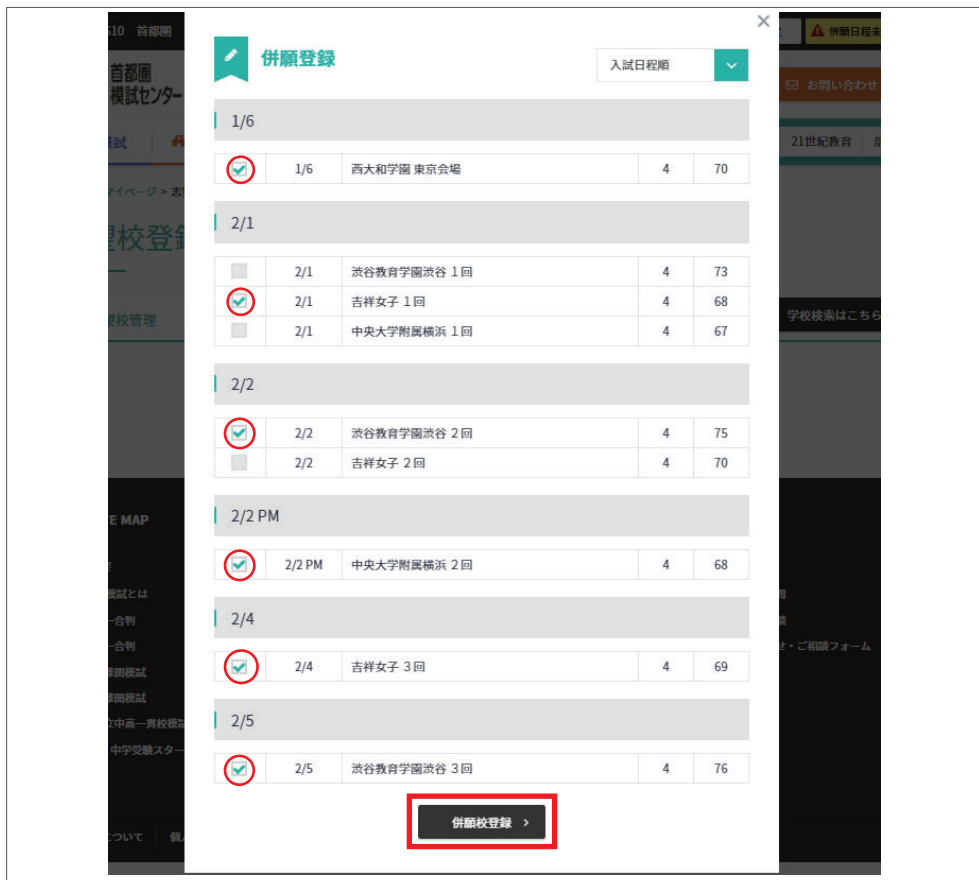

男子  女子

学校名

詳細条件で検索 >

検索する >

リスト表示 | 地図表示

学校コード表

365件 並び替え 偏差値順

区分	学校名	住所	偏差値	志望校登録	詳細
私 男	開成中学校	東京都荒川区	男: 78		詳細
私 男	聖光学院中学校	神奈川県横浜市中区	男: 77~78		詳細
国 男	筑波大学附属駒場中学校	東京都世田谷区	男: 78		詳細
私 男	海陽学園海陽中等教育学校	愛知県蒲郡市	男: 57~77		詳細
私 共	渋谷教育学園巣鴨中学校	千葉県千葉市美浜区	男: 76~77 女: 76~77	志望校登録	詳細
私 共	西大和学園中学校	奈良県河合町	男: 77 女: 70	志望校登録	詳細
私 女	桜蔭中学校	東京都文京区	女: 76	志望校登録	詳細

【5】 [志望校スコア] というポップアップ画面が表示されるので、一番下の [志望校を登録する] をクリック。

項目	5	4	3	2	1
校風			3		
アクセス			3		
制服			3		
部活			3		
進学実績			3		
行事・留学・海外研修			3		
その他			3		

### ★ 志望校スコアの使い道 ★

学校見学に行った時に感じたことをメモしたり5段階評価するとオリジナルの学校データベースが完成します。ご自由にお使いください。( [志望校管理] の [私の評価] から加筆、5段階評価の修正が可能です。)

【3】～【5】の作業をくり返し、第6志望まで登録が可能です。(志望校登録は1校だけでも構いません) 志望校の登録が完了しましたら、次は併願登録をお願いいたします。

【6】 [志望校管理] の隣のタブ [併願日程] を選択し、[併願日程をつくる] をクリック。

【7】 希望の入試にチェックを入れて最後に [併願校登録] を選択。

【8】 選択した併願校が表示されます。

**志望校登録が完了したら・・・**

Web ページで志望校登録を済ませたら、受験票の右下にある『登録済』欄の○を黒く塗りつぶしてください。  
(下図赤枠部分)

小6 受験票下部イメージ  
(小5 はオレンジ色)