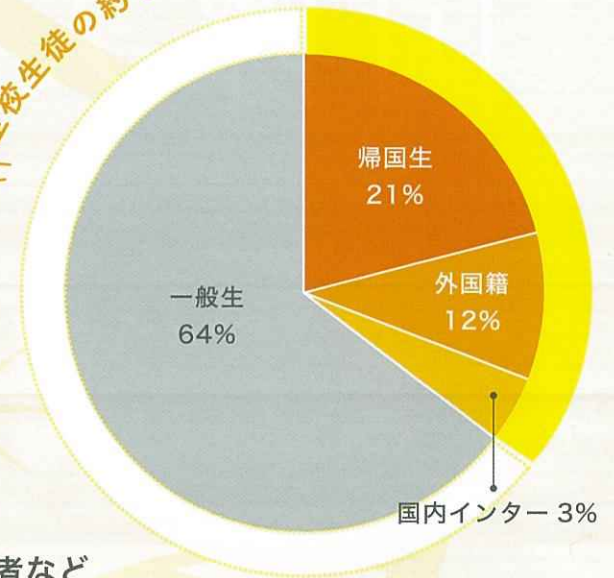

- I 国際学級のカリキュラムについてご説明します
- II 国際生の学校生活の様子をお話しします
- III 国際入試の“ここだけ情報”をお伝えします
- IV 校内施設見学+個別相談もあります

*国際生とは帰国生、国内インターナショナルスクール出身者、外国籍の方です。
*国際入試受験資格についてはホームページをご覧ください。ご不明な場合は、
電話・メールでお問い合わせください。

啓明学園中学校 | 高等学校

啓明学園国際学級の特徴

啓 明学園は、1940年に帰国生受け入れ校として創立され、「広い視野のもと、豊かな人間性と独自の見識を持ち、世界を心に入れた人を育てる」ことを目指しています。

啓明学園では、帰国生・国内インター校出身者・外国籍の生徒を「国際生」とし、「国際学級」で生徒一人ひとりが進路を実現できるように学習や学校生活をサポートしています。

全校生徒の約30%が国際生

選べる受験型

英語型 英語圏海外現地校、インターナショナルスクール出身者など