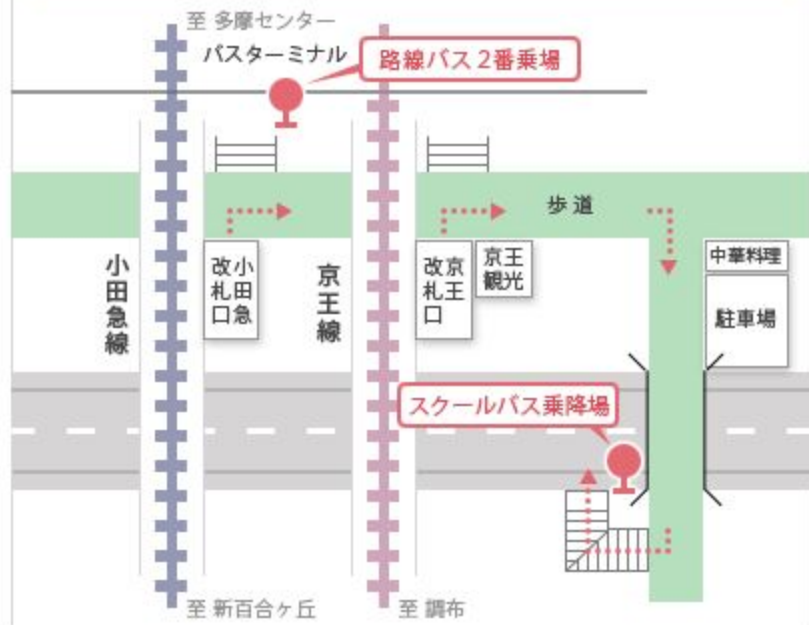

バス乗り場

永山駅

聖蹟桜ヶ丘駅