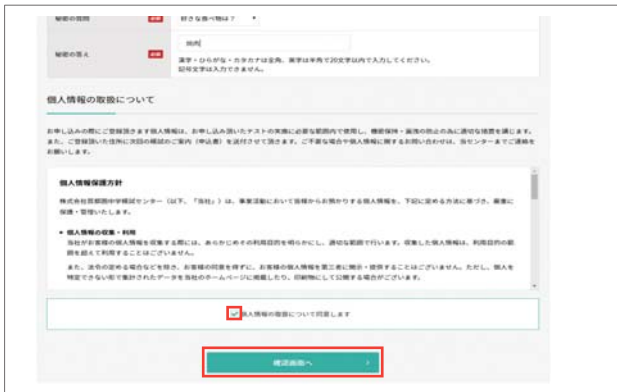

※②・③・④いずれの項目も記入のない受験生へは当日会場にて「志望校コード番号登録ご確認のお願い」のお知らせを配布いたします。ご了承ください。

# マイページ開設手順

「ログイン画面」QRコード

## ① [マイページログイン]・会員IDパスワード入力

1. 弊社ホームページのトップ画面上部にある  
[マイページログイン]をクリック。

2. [会員IDをお持ちの方]に当社から送付された用紙【図①】に  
記載の「会員ID」と「パスワード」を入力し[ログイン]をクリック。

(ご注意)

塾窓口申込みの方は塾から配布される『会員IDのお知らせ』がお手元に届いてから登録してください。

## ② 必要事項を入力・入力内容のご確認・仮登録完了

[新規登録]より必要事項を入力し個人情報の取扱いに  
チェックを入れたら[確認画面へ]をクリック。  
※既に入力されている項目に間違いがある場合は修正してください。

入力した内容に間違いがなければ[送信する]をクリック。  
ご登録のメールアドレスに自動返信メールが届きますので  
メールをご確認ください。