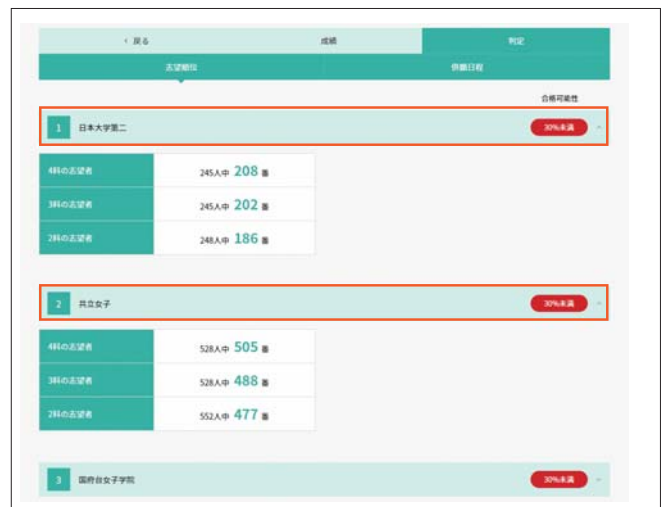

# 基本情報

住所、メールアドレス、パスワードなどの変更が出来ます。  
[マイページメニュー]の[基本情報]をクリック

基本情報変更

1.変更 2.確認 3.完了

氏名・連絡先・パスワードなどの確認・変更画面です。  
変更する場合は、以下の「受験番号」に、必要事項を入力の上、入力確認ボタンをクリックしてください。  
「受験番号」欄に表示されている番号を成績表に反映します。

会員ID

18007911 マイページにログインするためのIDです。

受験番号

90188102311 【個人用受験番号】 申込可

受験生

学年 6年生

受験生氏名 姓 日野原 名 さくら

※この「受験番号」欄に表示されている番号を成績表に反映します。  
お手元の受験票の受験番号をご確認ください。

# 成績速報

[マイページメニュー]の[成績]の[速報]をクリック。

①日程をクリックすると[テスト結果]や[順位]が表示されます。

②[判定]をクリックすると志望順の[合格可能性]が表示されます。各学校を選択すると詳細が表示されます。