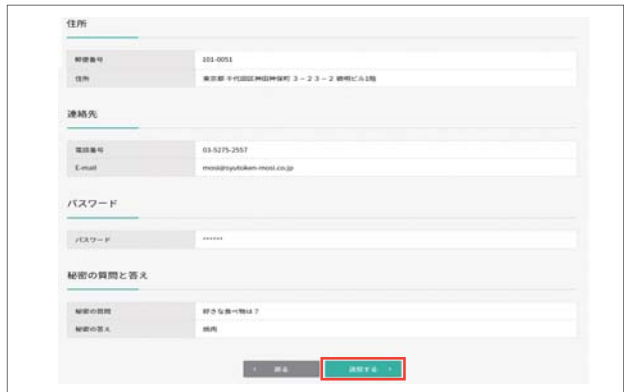

※②・③・④いずれの項目も記入のない受験生へは当日会場にて「志望校コード番号登録ご確認のお願い」のお知らせを配布いたします。ご了承ください。

# マイページ開設手順

「ログイン画面」QRコード

## ① [マイページログイン]・会員IDパスワード入力

1. 弊社ホームページのトップ画面上部にある  
[マイページログイン]をクリック。

2. [会員IDをお持ちの方]に当社から送付された用紙【図①】に  
記載の「会員ID」と「パスワード」を入力し[ログイン]をクリック。

(ご注意)

塾窓口申込みの方は塾から配布される『会員IDのお知らせ』がお手元に届いてから登録してください。

## ② 必要事項を入力・入力内容のご確認・仮登録完了

[新規登録]より必要事項を入力し個人情報の取扱いに  
チェックを入れたら[確認画面へ]をクリック。  
※既に入力されている項目に間違いがある場合は修正してください。

入力した内容に間違いがなければ[送信する]をクリック。  
ご登録のメールアドレスに自動返信メールが届きますので  
メールをご確認ください。