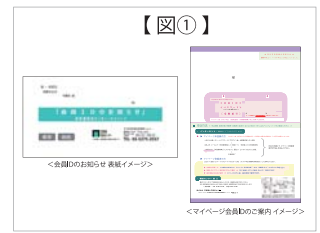

### 受験票イメージ

① 小6 月 日( )  
2018年度  
公立中高一貫  
時間 午前  
受験型 ABD型  
受験番号  
テスト会場にて  
座席番号シールをはりつけます。

② 登録済 ○

③

④ 志望校判定しない ( ) にチェックをつけて下さい。  
※チェックした場合は上記【志望校記入欄】に記入しないで下さい。

チェック	参照場所	チェック内容
<input type="checkbox"/>	図①	「塾教室名(塾申込みの方)」「氏名」「性別」「受験番号」は記載されていますか? ・登録内容(氏名・性別など)が間違っている場合は、お申込みの塾教室または当社へご連絡ください。 ・座席番号シールは試験会場で配付します。
<input type="checkbox"/>	図①	お申込みの実施日、会場、受験型は間違っていないですか? ・お申込みと異なる場合や、記載がない場合は、お申込みの塾教室または当社へご確認ください。
<input type="checkbox"/>	図②	志望校をマイページで登録した方 ※試験前日23時59分まで変更可能です。 ・登録後、受験票の「登録済」の○印を黒く塗りつぶしてください。(図②) ・受験票の志望校欄は記入しないようにしてください。 (マイページ登録と受験票記入がある場合は受験票に書いた内容で判定します)
<input type="checkbox"/>	図③	志望校を受験票へ記入した方(図③) ・マイページですでに志望校登録した場合は記入不要です。 (マイページ登録と受験票記入がある場合は受験票に書いた内容で判定します) ・コード番号は機械で読み取りますので、ボールペンなどで鮮明にご記入ください。 ・記入内容を変更したい場合や書き間違えた場合は修正テープ等で消し、書き直してください。 ・志望校判定はコード番号で処理します。「学校名」欄はおお客様の控としてお使いください。
<input type="checkbox"/>	図④	志望校の判定を希望しない方 ・受験票の志望校判定記入欄下「志望校判定しない」の□にチェックを入れてください。(図④)

※②・③・④いずれの項目も記入のない受験生へは当日会場にて「志望校コード番号登録ご確認のお願い」のお知らせを配布いたします。ご了承ください。

# マイページ開設手順

「ログイン画面」QRコード

## ① [マイページログイン]・会員IDパスワード入力

1. 弊社ホームページのトップ画面上部にある  
[マイページログイン]をクリック。

2. [会員IDをお持ちの方]に当社から送付された用紙【図①】に  
記載の「会員ID」と「パスワード」を入力し[ログイン]をクリック。

(ご注意)

塾窓口申込みの方は塾から配布される『会員IDのお知らせ』がお手元に届いてから登録してください。