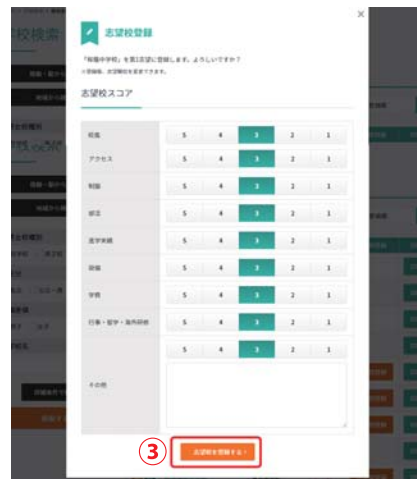

# マイページメニュー

マイページにログインすると[マイページログイン]ボタンが[マイページメニュー]に表示が切り替わります。  
[マイページメニュー]にカーソルを合わせるとメニュー項目が表示されます。(拡大図参照) ※2018年度から画面の仕様が変更されました。

# 志望校設定

志望校設定前にご確認ください。

「基本情報(5ページ[基本情報]参照)画面の「受験番号」欄に今回お申し込みの受験番号が表示されているかご確認ください。  
表示されていない場合は成績表に反映出来ません。→「会員ID付替」処理が必要になります。(5ページ[会員ID付替]参照)

[マイページメニュー]の[志望校設定]をクリック

① [学校検索はこちら]をクリック

③ ポップアップ画面が表示されるので[志望校を登録する]をクリック

② 判定を希望する学校の[志望校登録]をクリック

④ ①～③までを繰り返し、第6志望まで登録可能

※この部分をドラッグしながら上下に動かすと順番を変更出来ます。

# 併願設定

入試のスケジュールを組み立てることが出来ます。  
[マイページメニュー]の[併願設定]をクリック

- ① [併願日程をつくる]をクリック
- ② 希望の入試にチェックを入れる
- ③ [併願校登録]をクリック

志望校登録

志望校管理 併願日程 学校検索はこちら

併願日程をつくる

併願登録 入試日程順

2/1	2/1	安田学園一般1回	2	48
<input checked="" type="checkbox"/>	2/1	安田学園先進特待1回	4	62
<input type="checkbox"/>	2/1	学習院女子一般生A	4	67