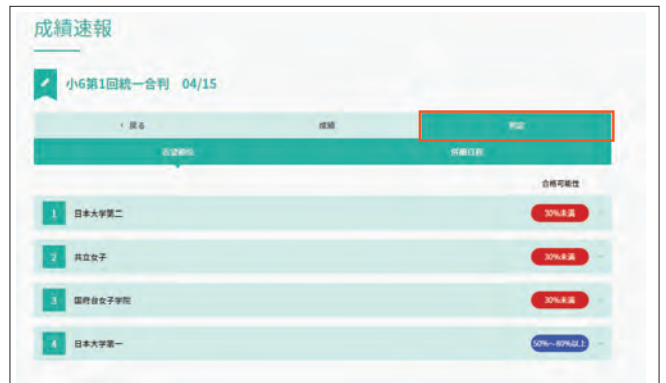

# 成績速報

[マイページメニュー]の[成績]の[速報]をクリック。

①日程をクリックすると[テスト結果]や[順位]が表示されます。

②[判定]をクリックすると志望順の[合格可能性]が表示されます。各学校を選択すると詳細が表示されます。