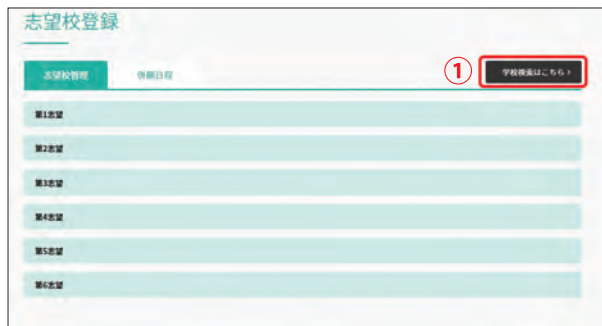

# マイページメニュー

マイページにログインすると[マイページログイン]ボタンが[マイページメニュー]に表示が切り替わります。  
[マイページメニュー]にカーソルを合わせるとメニュー項目が表示されます。(拡大図参照) ※2018年度から画面の仕様が変更されました。

## 志望校設定

志望校設定前にご確認ください。

「基本情報 (6ページ [基本情報] 参照) 画面の「受験番号」欄に今回お申し込みの受験番号が表示されているかご確認ください。  
表示されていない場合は成績表に反映出来ません。→「会員ID付替」処理が必要になります。(6ページ [会員ID付替] 参照)

[マイページメニュー]の[志望校設定]をクリック

① [学校検索はこちら]をクリック

③ポップアップ画面が表示されるので[志望校を登録する]をクリック

②判定を希望する学校の[志望校登録]をクリック

④①～③までを繰り返し、第6志望まで登録可能

※この部分をドラッグしながら上下に動かすと順番を変更出来ます。