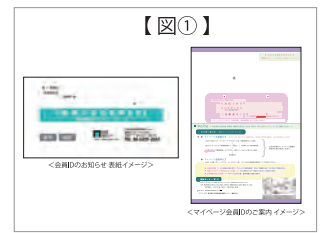

マイページ開設手順

① [マイページログイン]・会員IDパスワード入力

1. 弊社ホームページのトップ画面上部にある「マイページログイン」をクリック。
2. [会員IDをお持ちの方]に当社から送付された用紙【図①】に記載の「会員ID」と「パスワード」を入力し「ログイン」をクリック。