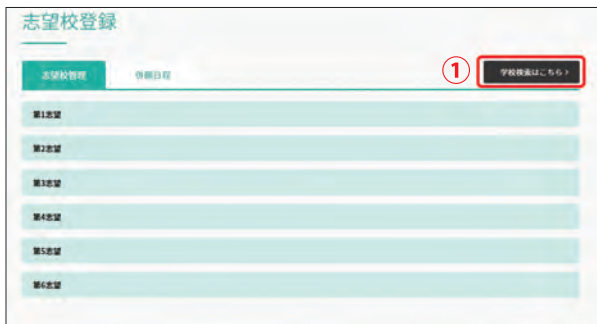

会員ID発行。ログインに必要なので忘れないようご注意ください。
(【マイページ】登録完了の自動返信メールも届きます。)

マイページメニュー

マイページにログインすると[マイページログイン]ボタンが[マイページメニュー]に表示が切り替わります。
[マイページメニュー]にカーソルを合わせるとメニュー項目が表示されます。(拡大図参照) ※2018年度から画面の仕様が変更されました。

志望校設定

志望校設定前にご確認ください。

「基本情報(5ページ[基本情報]参照)画面の「受験番号」欄に今回お申し込みの受験番号が表示されているかご確認ください。
表示されていない場合は成績表に反映出来ません。→「会員ID付替」処理が必要になります。(5ページ[会員ID付替]参照)

[マイページメニュー]の[志望校設定]をクリック

① [学校検索はこちら]をクリック

② 判定を希望する学校の[志望校登録]をクリック

③ ポップアップ画面が表示されるので[志望校を登録する]をクリック