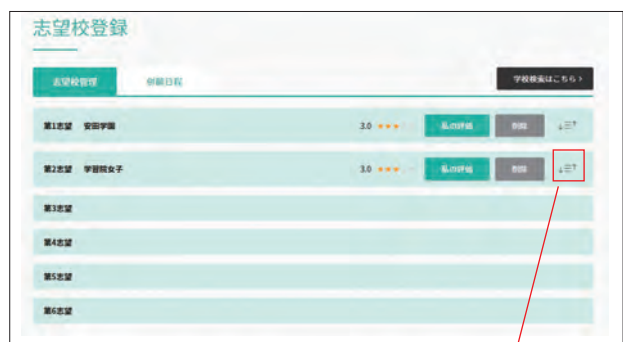

会員ID発行。ログインに必要なので忘れないようご注意ください。
(【マイページ】登録完了の自動返信メールも届きます。)

マイページメニュー

マイページにログインすると[マイページログイン]ボタンが[マイページメニュー]に表示が切り替わります。
[マイページメニュー]にカーソルを合わせるとメニュー項目が表示されます。(拡大図参照) ※2018年度から画面の仕様が変更されました。

志望校設定

志望校設定前にご確認ください。

「基本情報(5ページ[基本情報]参照)画面の「受験番号」欄に今回お申し込みの受験番号が表示されているかご確認ください。
表示されていない場合は成績表に反映出来ません。→「会員ID付替」処理が必要になります。(5ページ[会員ID付替]参照)

[マイページメニュー]の[志望校設定]をクリック

① [学校検索はこちら]をクリック

② 判定を希望する学校の[志望校登録]をクリック

③ ポップアップ画面が表示されるので[志望校を登録する]をクリック

④ ①～③までを繰り返し、第6志望まで登録可能

※この部分をドラッグしながら上下に動かすと順番を変更出来ます。

併願設定

入試のスケジュールを組み立てることが出来ます。
[マイページメニュー]の[併願設定]をクリック

- ① [併願日程をつくる]をクリック
- ② 希望の入試にチェックを入れる
- ③ [併願校登録]をクリック

- ④ 併願設定完了。

会員ID付替

(ご注意) ログイン中のIDに情報が集約されます。