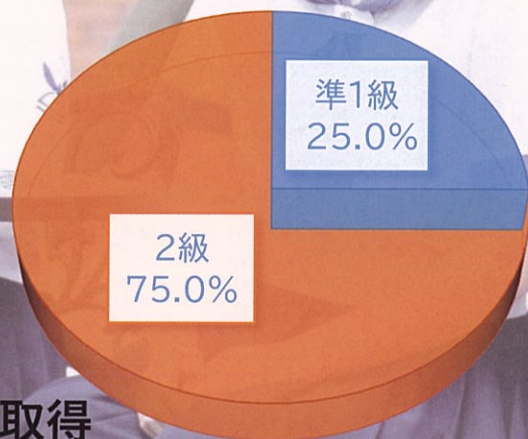

つきましては、受験生様に下記の練習会日程をご案内くださいますようお願い申し上げます。

入試名称	日程	このような受験生様に おすすめです！
英語インタラクティブ	10月17日(土) 13:30～ 11月7日(土) 13:30～ 1月9日(土) 13:30～	❖英語でのコミュニケーションが好きな方
英語プログラミング	11月15日(日) 10:00～ 12月5日(土) 10:00～ 1月16日(土) 13:30～	❖英語が好きで、iPadの操作やプログラミングに興味のある方
プレゼンテーション	11月15日(日) 10:00～ 12月5日(土) 10:00～ 1月16日(土) 13:30～	❖小学校でがんばったこと・その活動を通して得た力をPRしたい方
ビブリオバトル	10月17日(土) 13:30～ 11月7日(土) 13:30～ 1月9日(土) 13:30～	❖本が好きで、その魅力を紹介したい・他の方の発表を聴きたい方

今後ともご指導・ご鞭撻くださいますようお願い申し上げます。時節柄、くれぐれもご自愛のほどお祈りいたします。

敬具

ENGLISH×グローバルリーダーシップ = SEIWA

2020年3月卒業生英検取得状況(英語科)

- ・ 全員 2 級以上取得
- ・ 内25%は準 1 級を取得

2021年  
入試

## 学校説明会日程

対象:小学生・保護者の皆様