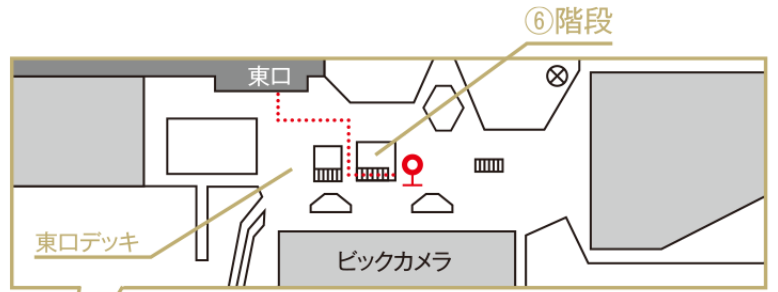

- ①…JR常磐線・東京メトロ千代田線
東武アーバンパークライン柏駅東口
ビックカメラ前⑥階段下り
「二松学舎大学スクールバスのりば」へ

② 二松学舎駐車場

- ※生徒登校時のみ利用となります。
- モーニングレッスンがあるコースは
- ①のスクールバスのりばより乗車します。
- (高校生)

無料スクールバス 5ルート

【二松学舎駐車場案内図】

二松学舎専用駐車場：柏駅東口より徒歩約10分