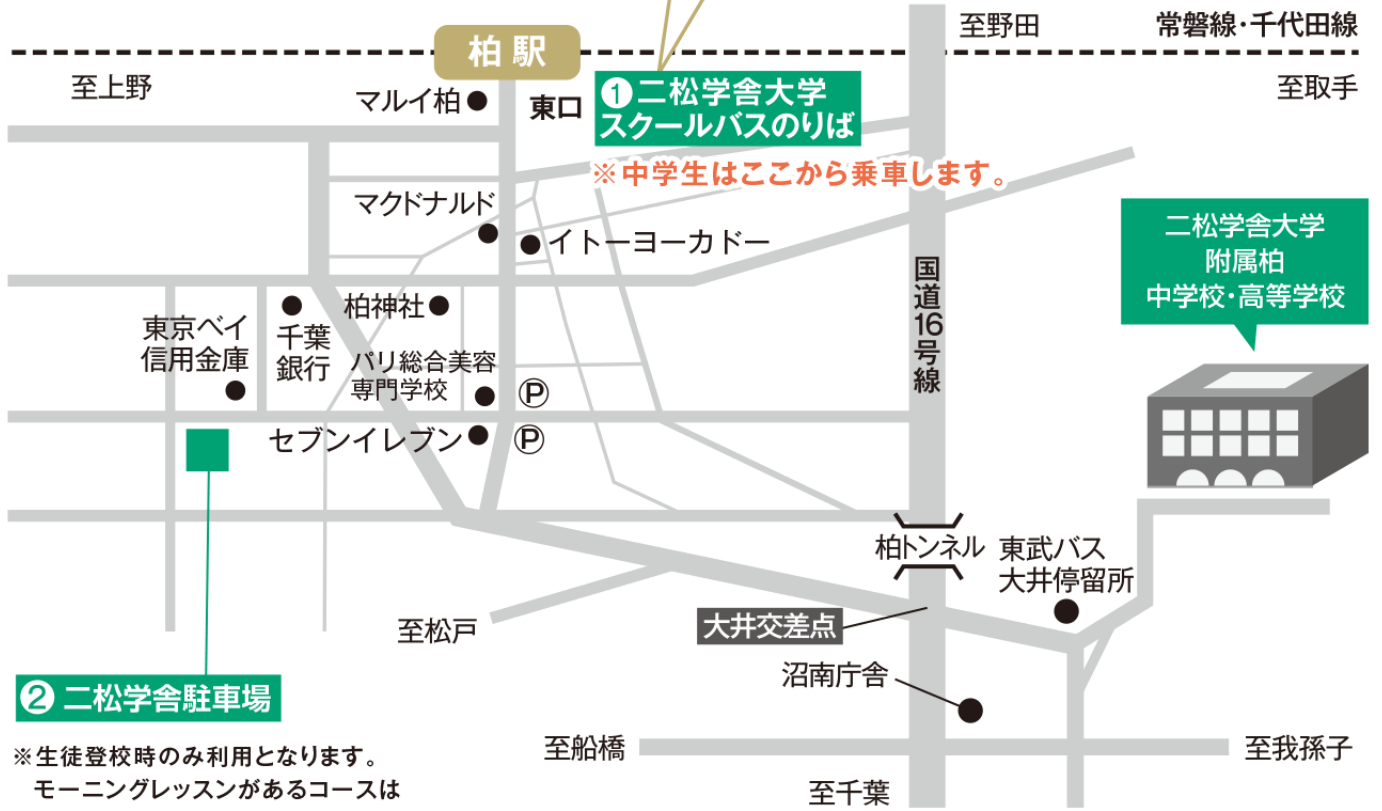

- ①…JR常磐線・東京メトロ千代田線
東武アーバンパークライン柏駅東口
ビックカメラ前⑥階段下り
「二松学舎大学スクールバスのりば」へ

② 二松学舎駐車場

- ※生徒登校時のみ利用となります。
- モーニングレッスンがあるコースは
- ①のスクールバスのりばより乗車します。
- (高校生)

無料スクールバス 5ルート

【二松学舎駐車場案内図】

二松学舎専用駐車場：柏駅東口より徒歩約10分