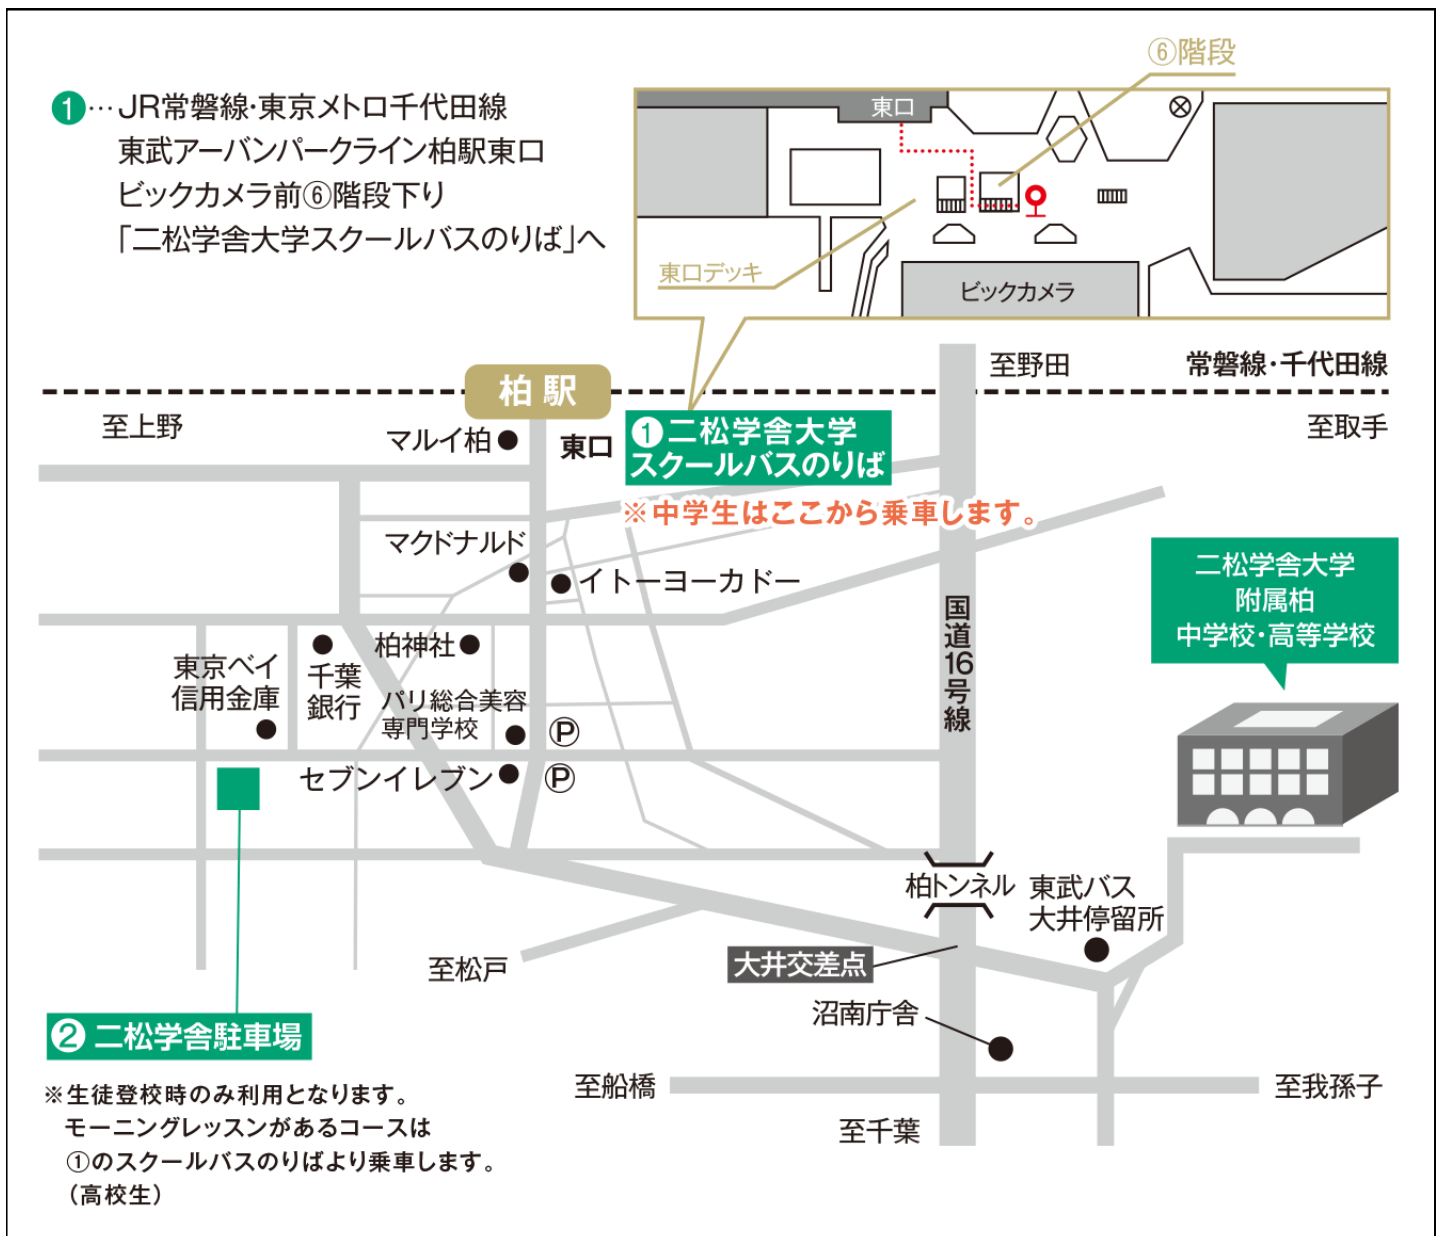

12/3(日)合判模試・二松学舎大学柏中学校・模試当日のご案内

●送迎バス

【行き】

7時45分～8時30分の間随時 受験生・保護者対象

≪乗車場所≫ 柏駅東口 ①二松学舎大学スクールバス乗り場(ダブルデッキ下)

【帰り】

2科終了時 11:05 1台

4科終了時 12:40以降随時出発(学校正門前バス停から出発)

≪降車場所≫ ②二松学舎駐車場(柏市中央1丁目)

【重要】

降車場は乗車場と場所が違いますので、くれぐれもご注意ください(帰りのバスは柏駅に止まりません)

帰りのバスをご利用される方で、柏駅へ向かわれる方は二松学舎大学附属柏中学校の先生が降車場から柏駅まで誘導していただきます。

●駐車場

二松学舎大学附属柏中学校は**学校の駐車場が利用可能**です。車でお越しいただくことも可能です。

12/3(日)合判模試・二松学舎大学柏中学校・バス停(帰り)

二松学舎専用駐車場：柏駅東口より徒歩約10分