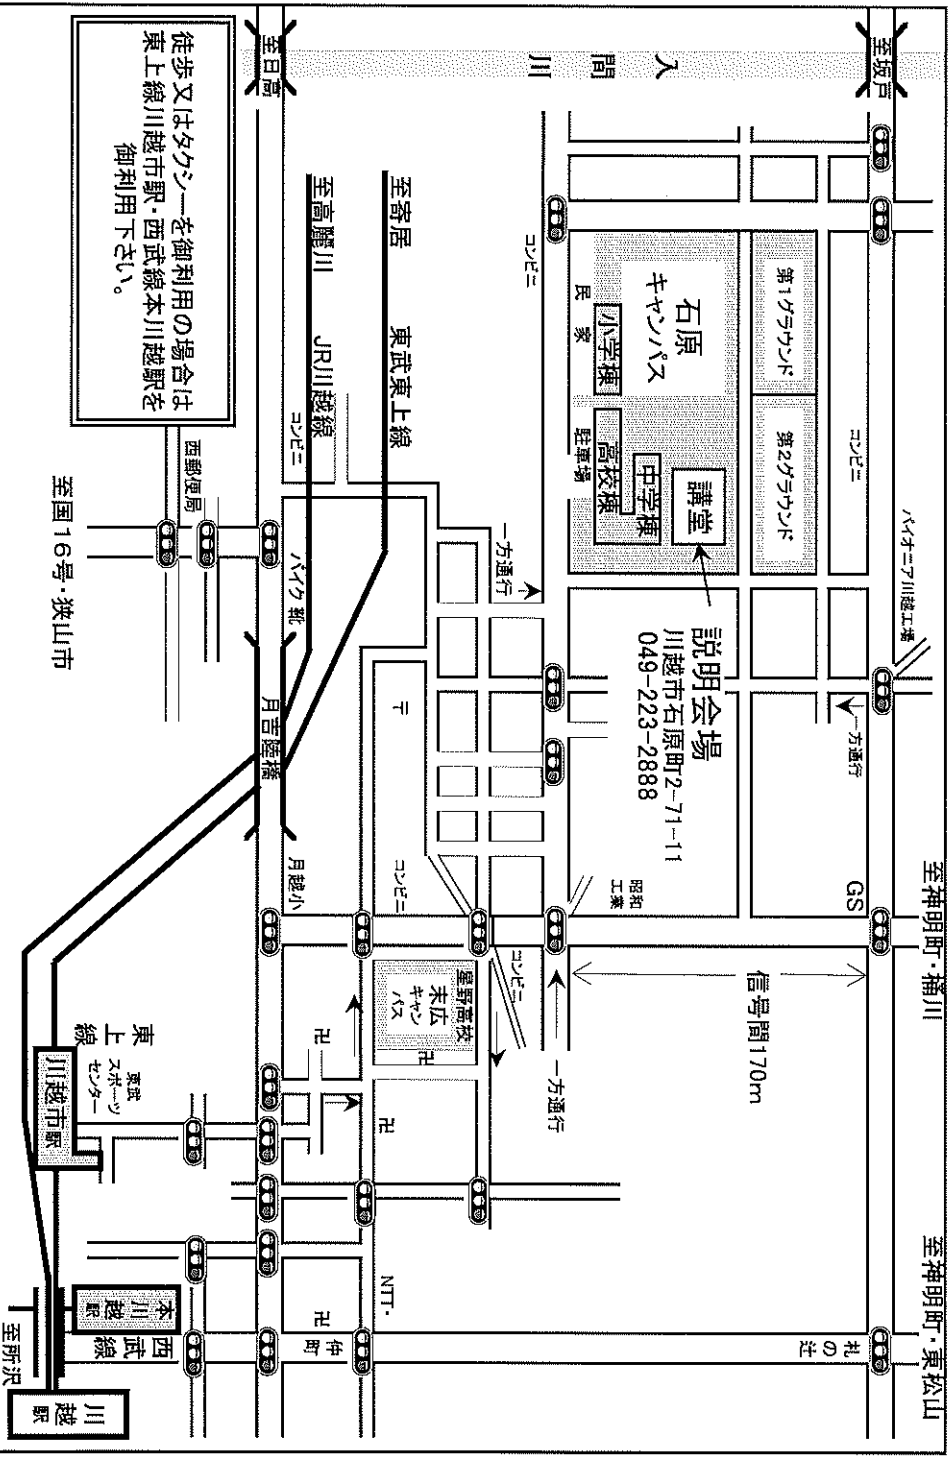

スクールバス乗車場所・時刻

星野学園校舎案内図

徒歩又はタクシーを御利用の場合は
東上線川越市駅・西武線本川越駅を
御利用下さい。

至国16号・狭山市