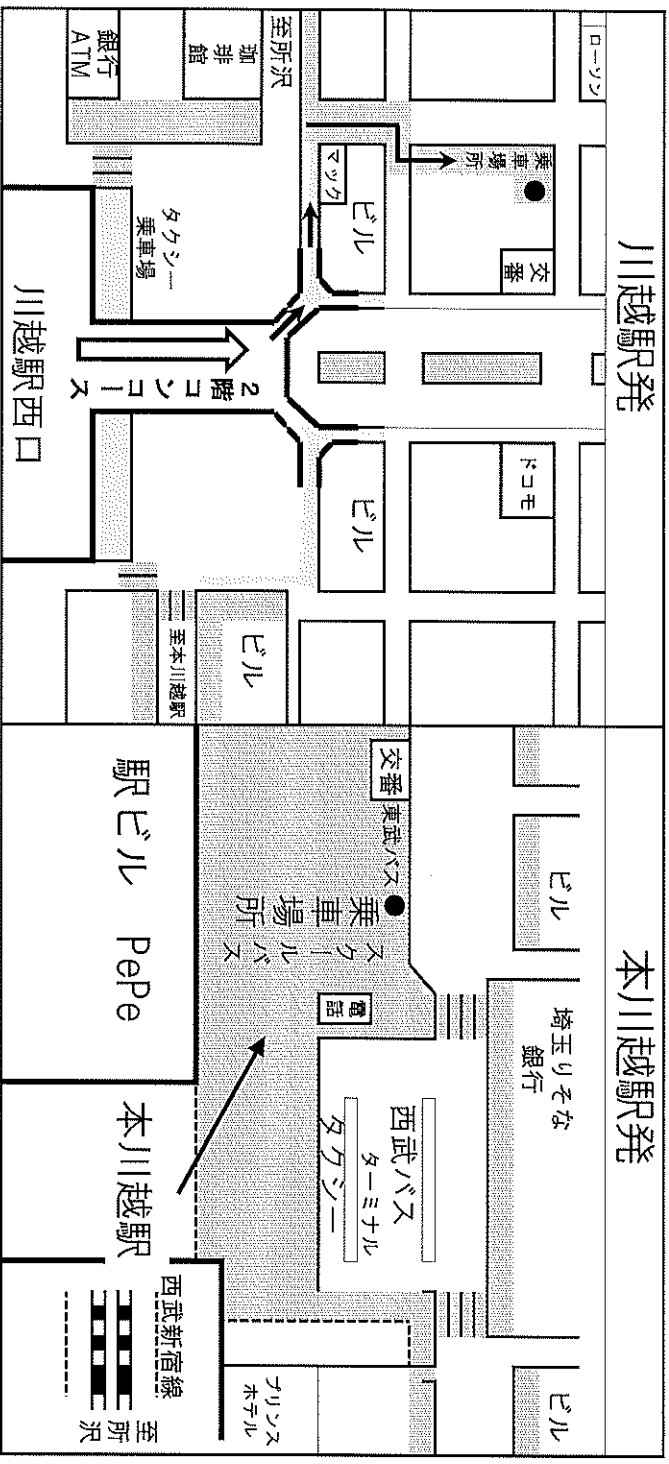

スクールバス乗車場所・時刻

星野学園校舎案内図

徒歩又はタクシーを御利用の場合は
東上線川越市駅・西武線本川越駅を
御利用下さい。

至国16号・狭山市