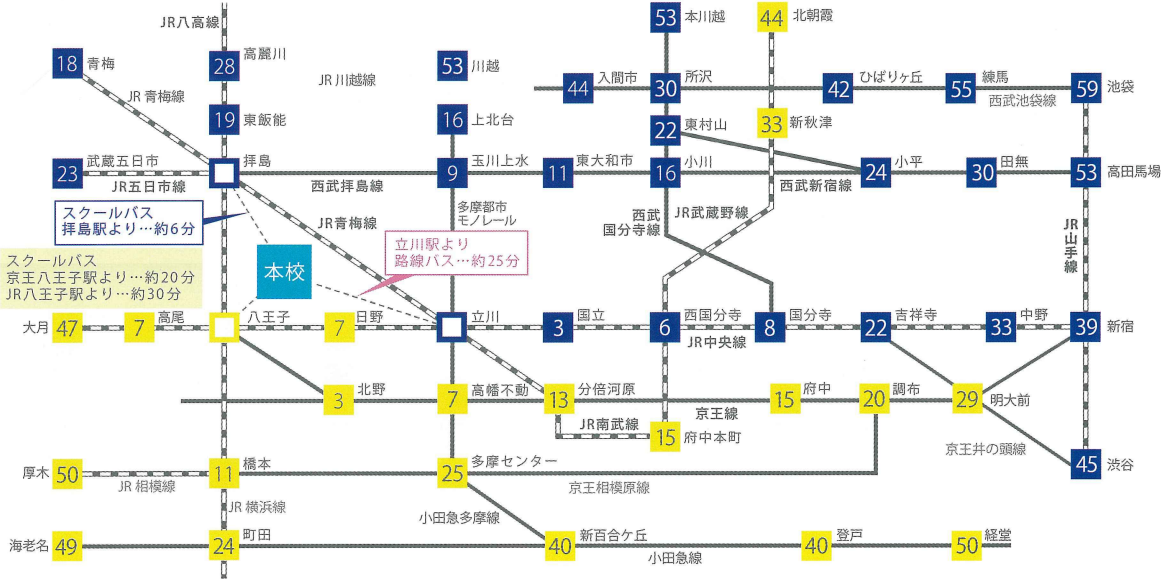

スクールバス 20分

立川駅から

路線バス 25分

啓明学園 初等学校
中学校 | 高等学校

啓明学園

検索

〒196-0002 東京都昭島市拝島町5丁目11番15号 TEL: 042-541-1003 (代)

Keimei Gakuen Junior&Senior High School

通学エリアが、

Route Map

0 ... 立川駅までの所要時間 0 ... 拝島駅までの所要時間 0 ... 八王子駅までの所要時間 ※単位は「分」です。

広がりました!

八王子駅スクールバス乗り場

■ JR八王子駅・京王八王子駅バス乗り場

スクールバス乗り場

【JR八王子駅】
南口ロータリー③番バス乗り場より
●スクールバスで、約30分

【京王八王子駅】
西口より徒歩3分でバス乗り場へ
●スクールバスで、約20分
途中、乗降場数あり

拝島駅スクールバス乗り場

■ 拝島駅バス乗り場

【拝島駅南口】
南口スクールバス乗り場①②より
●スクールバスで、約6分
路線バス乗り場より
路線バスで、約10分
「立川駅北口」行き ▶ 「啓明学園」下車
「拝島循環」行き ▶ 「やまのかみ会館」下車

JR立川駅路線バス乗り場

■ JR立川駅バス乗り場

【JR立川駅北口】
北口バスターミナル⑩番乗り場より
路線バスで、約25分
「拝島駅」または「拝島営業所」行き ▶ 「啓明学園」下車

拝島	川越	JR 八高線	拝島まで 53分
	高麗川	JR 八高線	拝島まで 28分
	青梅	JR 青梅線	拝島まで 18分
	武蔵五日市	JR 五日市線	拝島まで 23分
	本川越	西武新宿線	拝島まで 53分
	所沢	西武新宿線・池袋線	拝島まで 30分
	田無	西武新宿線	拝島まで 30分

八王子・京王八王子・立川	高尾	JR 中央線	八王子まで 7分
	橋本	JR 相模線	八王子まで 11分
	町田	JR 相模線	八王子まで 24分
	調布	京王線	京王八王子まで 20分
	府中	京王線	京王八王子まで 15分
	吉祥寺	JR 中央線	立川まで 22分
	国分寺	JR 中央線	立川まで 8分