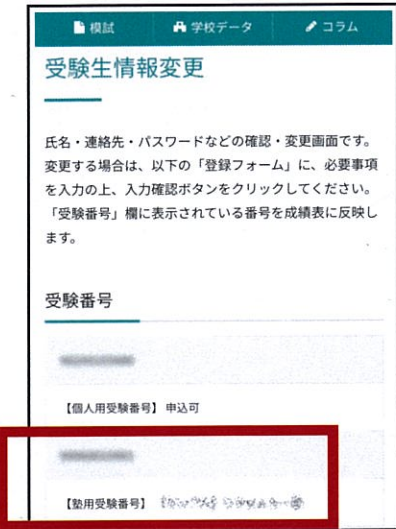

受験番号の確認

1 マイページメニューより
登録情報変更をクリック

登録情報変更

2 確認したい
受験生情報変更をクリック

3 登録されている
【塾用受験番号】を確認

申し込み予定の
塾用受験番号が無い

塾用受験番号が
受験生情報に無い場合は
申し込み予定の塾・教室より
「受験番号登録」を
テスト手続き前までに
お受け取り願います。

受験番号登録