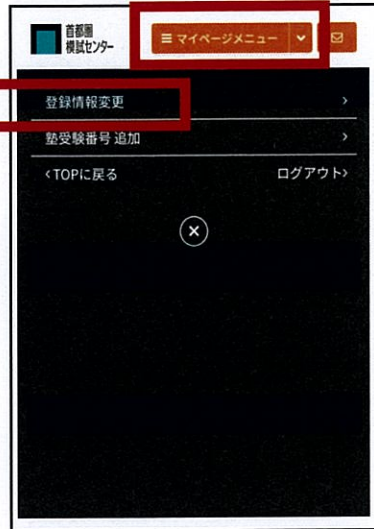

受験番号の確認

1 マイページメニューより
登録情報変更をクリック

登録情報変更

2 確認したい
受験生情報変更をクリック

3 登録されている
【塾用受験番号】を確認

申し込み予定の
塾用受験番号が無い

塾用受験番号が
受験生情報に無い場合は
申し込み予定の塾・教室より
「受験番号登録」を
テスト手続き前までに
お受け取り願います。

受験番号登録