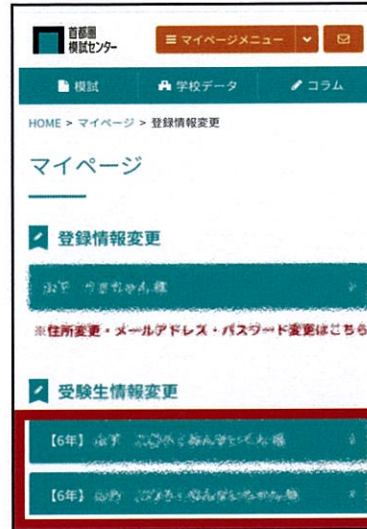

受験番号の確認

1 マイページメニューより
登録情報変更をクリック

登録情報変更

2 確認したい
受験生情報変更をクリック

3 登録されている
【塾用受験番号】を確認

申し込み予定の
塾用受験番号が無い

塾用受験番号が
受験生情報に無い場合は
申し込み予定の塾・教室より
「受験番号登録」を
テスト手続き前までに
お受け取り願います。

受験番号登録