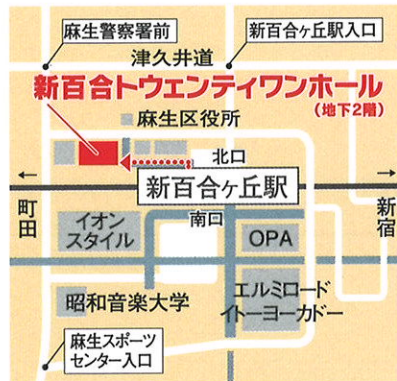

第9回 **Mイ Sミ Mモ 主催**

新百合ヶ丘・たまプラーザ周辺から通いやすい!!

参加無料
予約制

小学生と保護者のための

私立中学校 合同相談会

2023 in 新百合ヶ丘
～自分に合う学校を見つけよう～

予約はこちら

<http://www.mismonet.com/feature/yoyaku/>

開催日時

2023
5/28 日
10:45～15:45 ※予定
(入場締切15:15)

開催場所

新百合
トウェンティワンホール
「多目的ホール」

川崎市麻生区万福寺1-2-2
新百合トウェンティワンビル地下2階

会場は「新百合ヶ丘」駅北口からすぐ

各校個別相談ブース

学校生活、部活、入試についてなど、何でもお気軽にご相談ください

資料コーナー

各校の学校案内・パンフレットなどを設置

相談ブース参加校 (先生に直接相談できます)

■ 共学 ■ 別学 ■ 女子校 ■ 男子校
※50音順 (3月16日現在)

- | | | | |
|-------------------|-------------------|-------------------|-------------|
| ■ 桜美林中学校 | ■ 自修館中等教育学校 | ■ 東京都市大学附属中学校 | ■ 日本大学第三中学校 |
| ■ 大妻多摩中学校 | ■ 成城学園中学校 | ■ 東京農業大学第一高等学校中等部 | ■ 法政大学第二中学校 |
| ■ カリタス女子中学校 | ■ 聖セシリア女子中学校 | ■ 桐光学園中学校 | ■ 森村学園中等部 |
| ■ 国本女子中学校 | ■ 玉川学園中学校 | ■ ドルトン東京学園中等部 | ■ 和光中学校 |
| ■ 駒沢学園女子中学校 | ■ 多摩大学附属聖ヶ丘中学校 | ■ 日本学園中学校 | |
| ■ 相模女子大学中学部 | ■ 桐蔭学園中等教育学校 | ■ 日本工業大学駒場中学校 | |
| ■ サレジアン国際学園世田谷中学校 | ■ 東海大学附属相模高等学校中等部 | ■ 日本女子大学附属中学校 | |