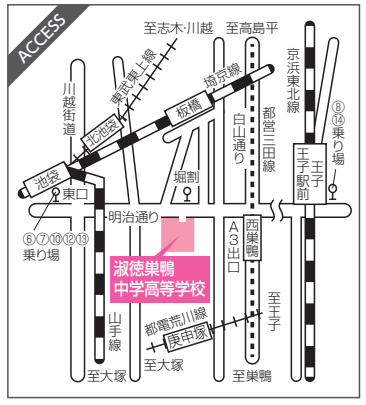

在校生によるオンライン中高合同説明会
4月24日(日)の実施です。
詳細はHPでご確認ください。

■共学中高一貫校 ■共学中高一貫校中学校入試のみ ■女子中高一貫校 ■女子中高一貫校中学校入試のみ ■女子校高校入試のみ
■別学中高一貫校 ■共学校高校入試のみ ■男子校高校入試のみ ■男子中高一貫校 ■男子中高一貫校中学校入試のみ

詳細のお問合せ
子どもたちと共に未来を拓く私学の会 事務局 淑徳巣鴨中学高等学校
☎03-3918-6451 ●festa-tokyo@shukusu.ed.jp

フェスタ内容・講演会・講座の予約受付はこちら
下記 URL または、QR よりアクセスいただけます
<http://gakuran.jp/festa-tokyo/>