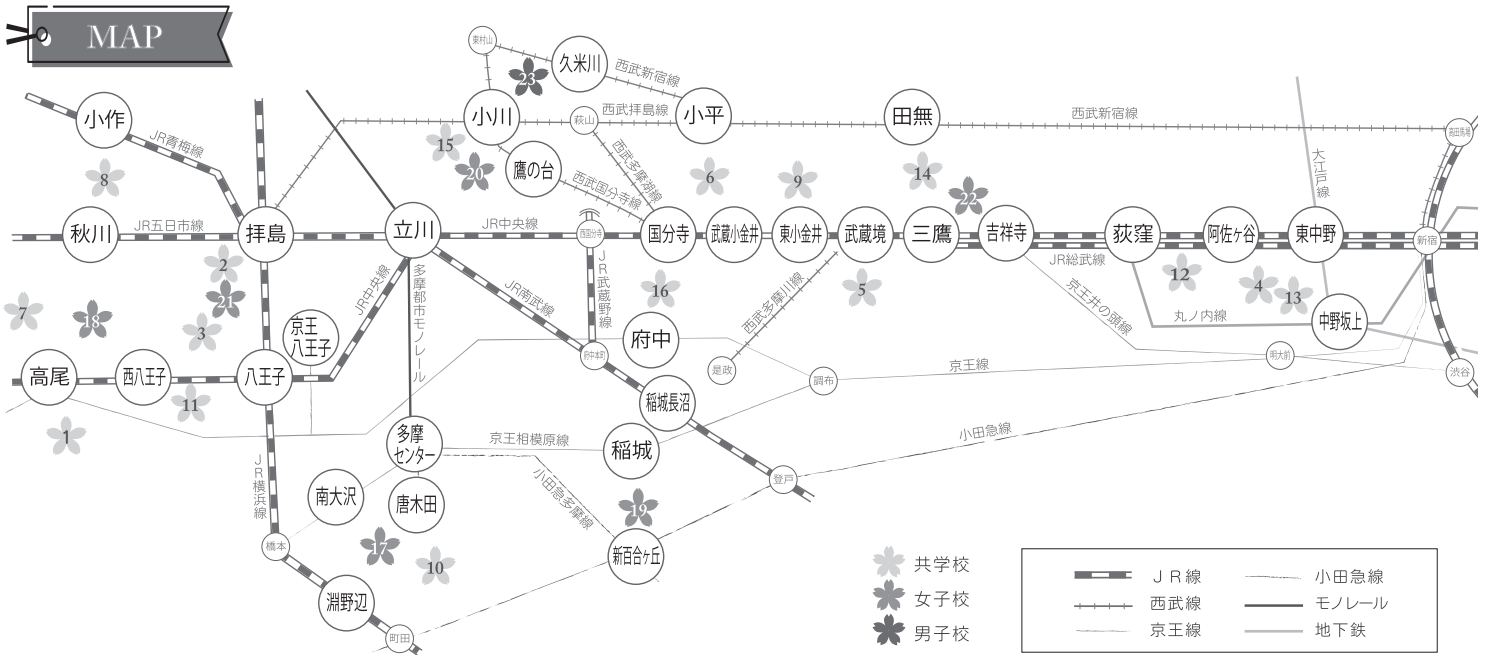

〔下記URLまたはQRコードからご予約ください〕

<https://onl.sc/F4KdYNd>

タイムスケジュール

第1部 10:00~12:15 定員300組

第2部 12:15~14:30 定員300組

- * 1組2名まで(全学年対象)
- * 先着順 定員になり次第予約を締め切ります。
- * 完全予約制 予約のお申し込みがない場合は入場できません。

参加校

共学校 女子校 男子校

- | | | | | |
|---------|-------------|-----------|-------------|---------|
| 穎 明 館 | 中央大学附属 | 八王子学園八王子 | 明 星 | 東京純心女子 |
| 啓 明 学 園 | 帝 京 八 王 子 | 文化学園大学杉並 | 大 妻 多 摩 | 藤 村 女 子 |
| 工学院大学附属 | 東 海 大 学 菅 生 | 宝 仙 学 園 | 共 立 女 子 第 二 | 明 法 |
| 実 践 学 園 | 東 京 電 機 大 学 | 武 蔵 野 大 学 | 駒 沢 学 園 女 子 | |
| 聖 徳 学 園 | 日 本 大 学 第 三 | 明 治 学 院 | 白 梅 学 園 清 修 | |

参加中学校 INDEX

学校名	最寄り駅
1 共学 穎明館	JR中央線・京王線：高尾
2 共学 啓明学園	JR青梅線・西武拝島線：拝島 JR中央線：八王子/京王線：京王八王子
3 共学 工学院大学附属	JR中央線：八王子・新宿/JR青梅線：拝島 京王線：京王八王子・南大沢
4 共学 実践学園	JR総武線：東中野/丸ノ内線・大江戸線：中野坂上
5 共学 聖徳学園	JR中央線・西武多摩川線：武蔵境
6 共学 中央大学附属	JR中央線：武蔵小金井駅/西武新宿線：小平駅
7 共学 帝京八王子	JR中央線：西八王子/JR五日市線：秋川
8 共学 東海大学菅生	JR青梅線：小作/JR五日市線：秋川
9 共学 東京電機大学	JR中央線：東小金井
10 共学 日本大学第三	JR横浜線：淵野辺/京王線：小田急線：多摩センター
11 共学 八王子学園八王子	JR中央線：西八王子
12 共学 文化学園大学杉並	JR中央線（総武線）：阿佐ヶ谷 JR中央線（総武線）：丸の内線：荻窪

学校名	最寄り駅
13 共学 宝仙学園 理数インター	丸ノ内線・大江戸線：中野坂上/JR総武線：東中野
14 共学 武蔵野大学	JR中央線：三鷹・吉祥寺・武蔵境/西武新宿線：田無
15 共学 明治学院	西武国分寺線：拝島線：小川
16 共学 明星	JR中央線・西武線：国分寺/京王線：府中
女子 大妻多摩	小田急線：唐木田
女子 共立女子第二	JR中央線：八王子/JR中央線・京王線：高尾
女子 駒沢学園女子	JR南武線：稲城長沼/京王線：稲城/小田急線：新百合ヶ丘
女子 白梅学園清修	西武国分寺線：鷹の台
女子 東京純心女子	京王線：京王八王子/JR中央線：八王子 JR青梅線・西武拝島線：拝島
女子 藤村女子	JR中央線・京王井の頭線：吉祥寺
男子 明法	JR中央線：立川/西武新宿線：久米川 西武国分寺線・拝島線：小川