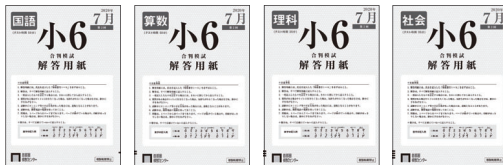

申込方法により問題一式のお届け場所が異なります。

【塾内受験】→ 塾に問題一式お届け（先生控え含む）

【自宅受験】→ 受験生宅に問題一式お届け（先生控えは塾へお届け）

【学校会場受験】→ 学校会場にて配布（実施後、塾に先生控えの問題一式お届け）

「塾内受験」送付内容イメージ（塾へお届け）

①問題用紙・解答用紙

[小6イメージ]

②受験情報誌

[学年共通]

③受験票

[小6イメージ]

④塾内受験運営要項

⑤返却送付状

⑥バーコードシール

⑦時間割

午前の部		時間割	
受験票回収	8:50~9:00	受験票回収	~
1 国語	9:00~9:50	1 国語	~
2 算数	10:05~10:55	2 算数	~
3 理科	11:10~11:45	3 理科	~
4 社会	12:00~12:35	4 社会	~